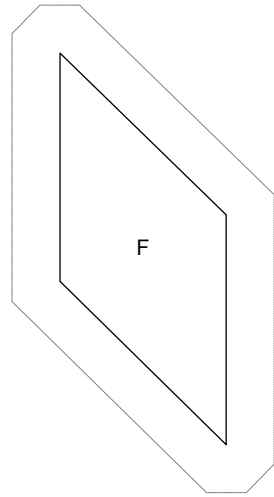

Bernina Medaillon Quilt - Radiant Star - Andrea Kollath

Key Block (9/20 actual size)

10 cm

Kontrollquadrat

Bitte überprüft nach dem Druck, ob die Kantenlänge dieses Kontrollquadrats exakt 10 cm beträgt.

Das Schnittmuster muss in Originalgröße ausgedruckt werden.

Ist die Kantenlänge des Kontrollquadrats bei Eurem Ausdruck länger oder kürzer als 10 cm, überprüft bitte Eure Druckeinstellungen und nehmt die nötigen Anpassungen vor.

10 cm