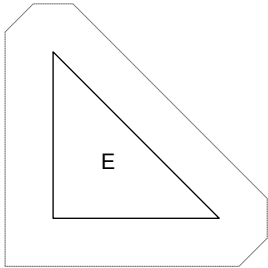

Bernina Medaillon Quilt - Radiant Star - Andrea Kollath

Key Block (9/20 actual size)

10 cm

Kontrollquadrat

Bitte überprüft nach dem Druck, ob die Kantenlänge dieses Kontrollquadrats exakt 10 cm beträgt.

Das Schnittmuster muss in Originalgröße ausgedruckt werden.

Ist die Kantenlänge des Kontrollquadrats bei Eurem Ausdruck länger oder kürzer als 10 cm, überprüft bitte Eure Druckeinstellungen und nehmt die nötigen Anpassungen vor.

10 cm