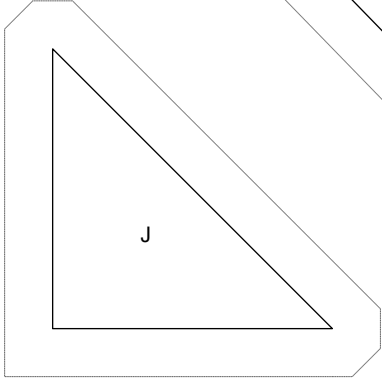

Bernina Medaillon Quilt - Radiant Star - Andrea Kollath

Key Block (9/20 actual size)

10 cm

Kontrollquadrat

Bitte überprüft nach dem Druck, ob die Kantenlänge dieses Kontrollquadrats exakt 10 cm beträgt.

Das Schnittmuster muss in Originalgröße ausgedruckt werden.

Ist die Kantenlänge des Kontrollquadrats bei Eurem Ausdruck länger oder kürzer als 10 cm, überprüft bitte Eure Druckeinstellungen und nehmt die nötigen Anpassungen vor.

10 cm