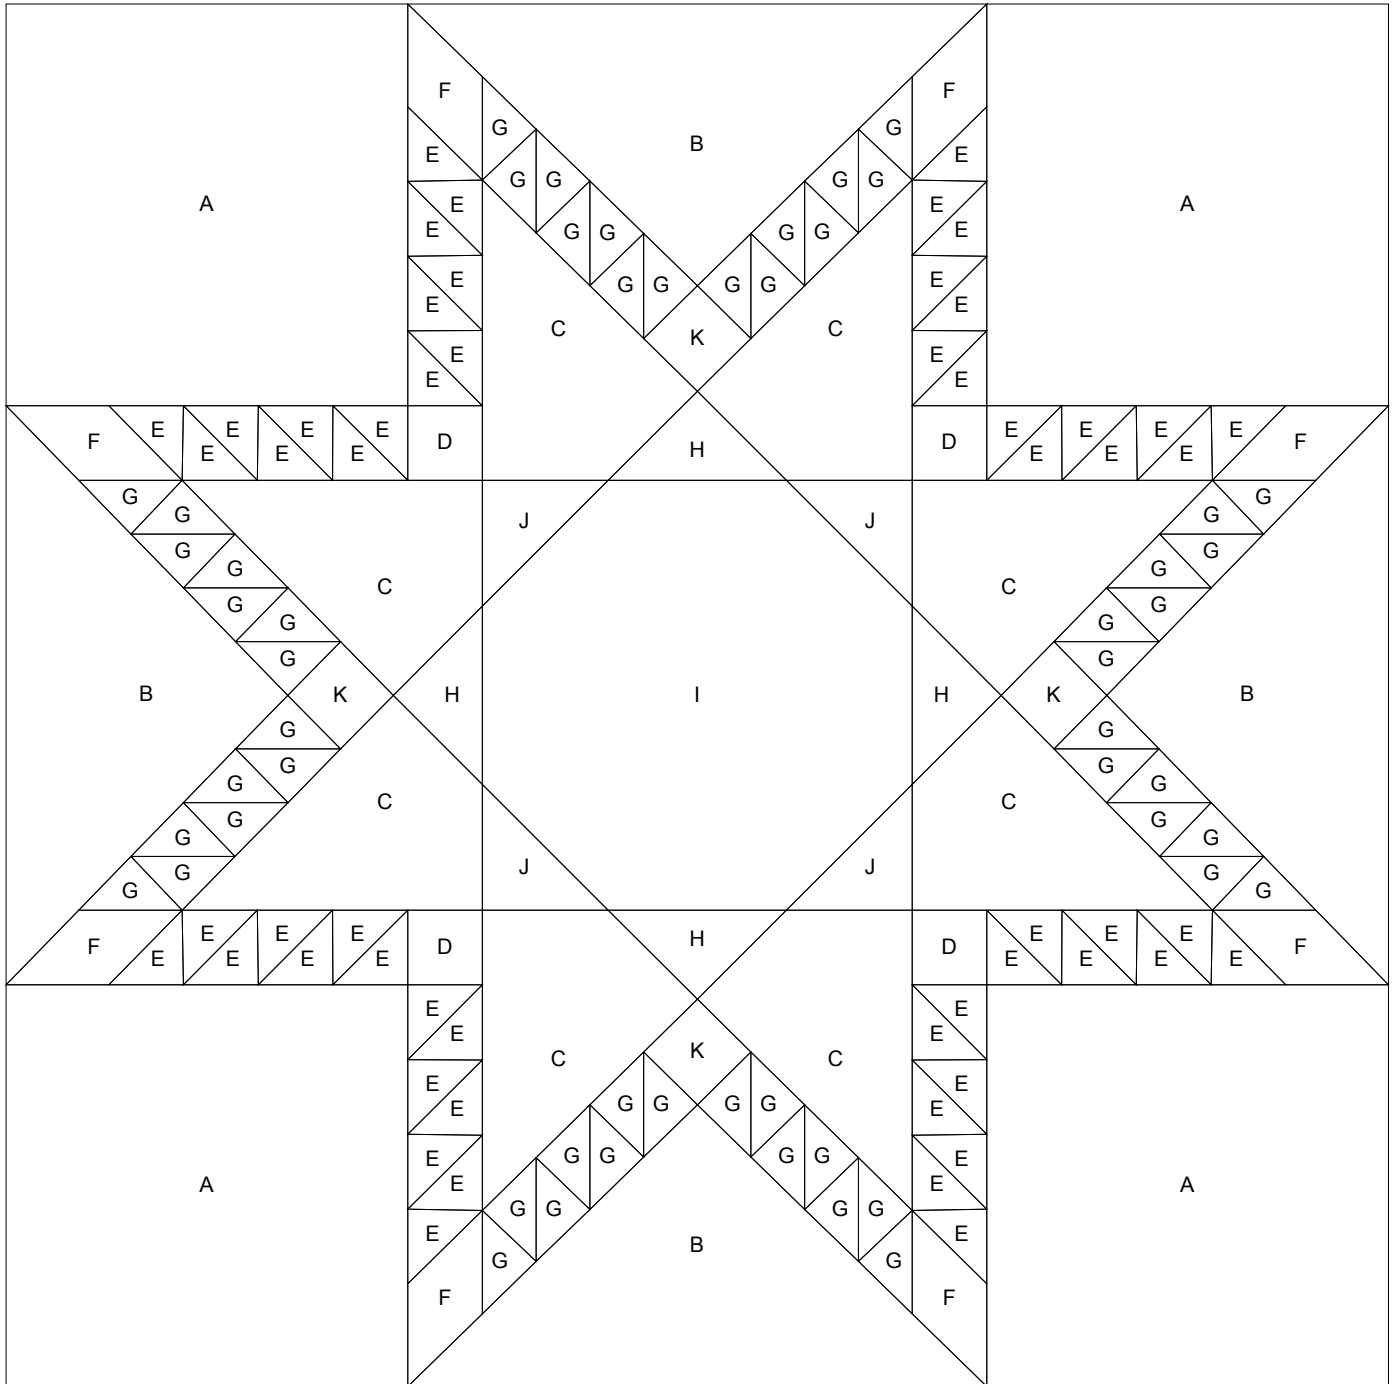

Bernina Medaillon Quilt - Radiant Star - Andrea Kollath

Key Block (9/20 actual size)

10 cm

Kontrollquadrat

Bitte überprüft nach dem Druck, ob die Kantenlänge dieses Kontrollquadrats exakt 10 cm beträgt.

Das Schnittmuster muss in Originalgröße ausgedruckt werden.

Ist die Kantenlänge des Kontrollquadrats bei Eurem Ausdruck länger oder kürzer als 10 cm, überprüft bitte Eure Druckeinstellungen und nehmt die nötigen Anpassungen vor.

10 cm