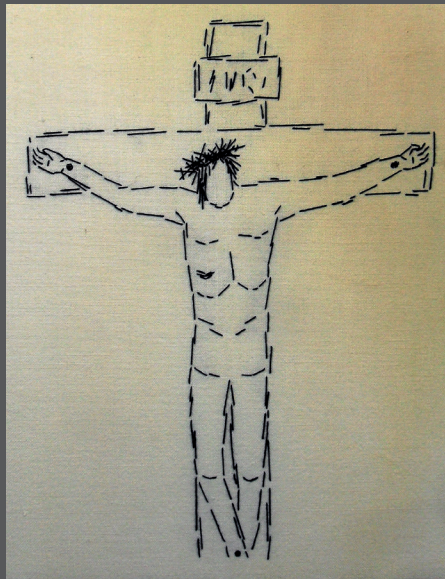

EIN KREUZWEG

Werke von Ulla Hoppe

schmitt
PARAMENTE
polykarp reuss

Hiermit laden wir Sie herzlich ein zur Ausstellung:

EIN KREUZWEG

Werke von Ulla Hoppe

Vernissage

4. März 2016 | 19.00 Uhr