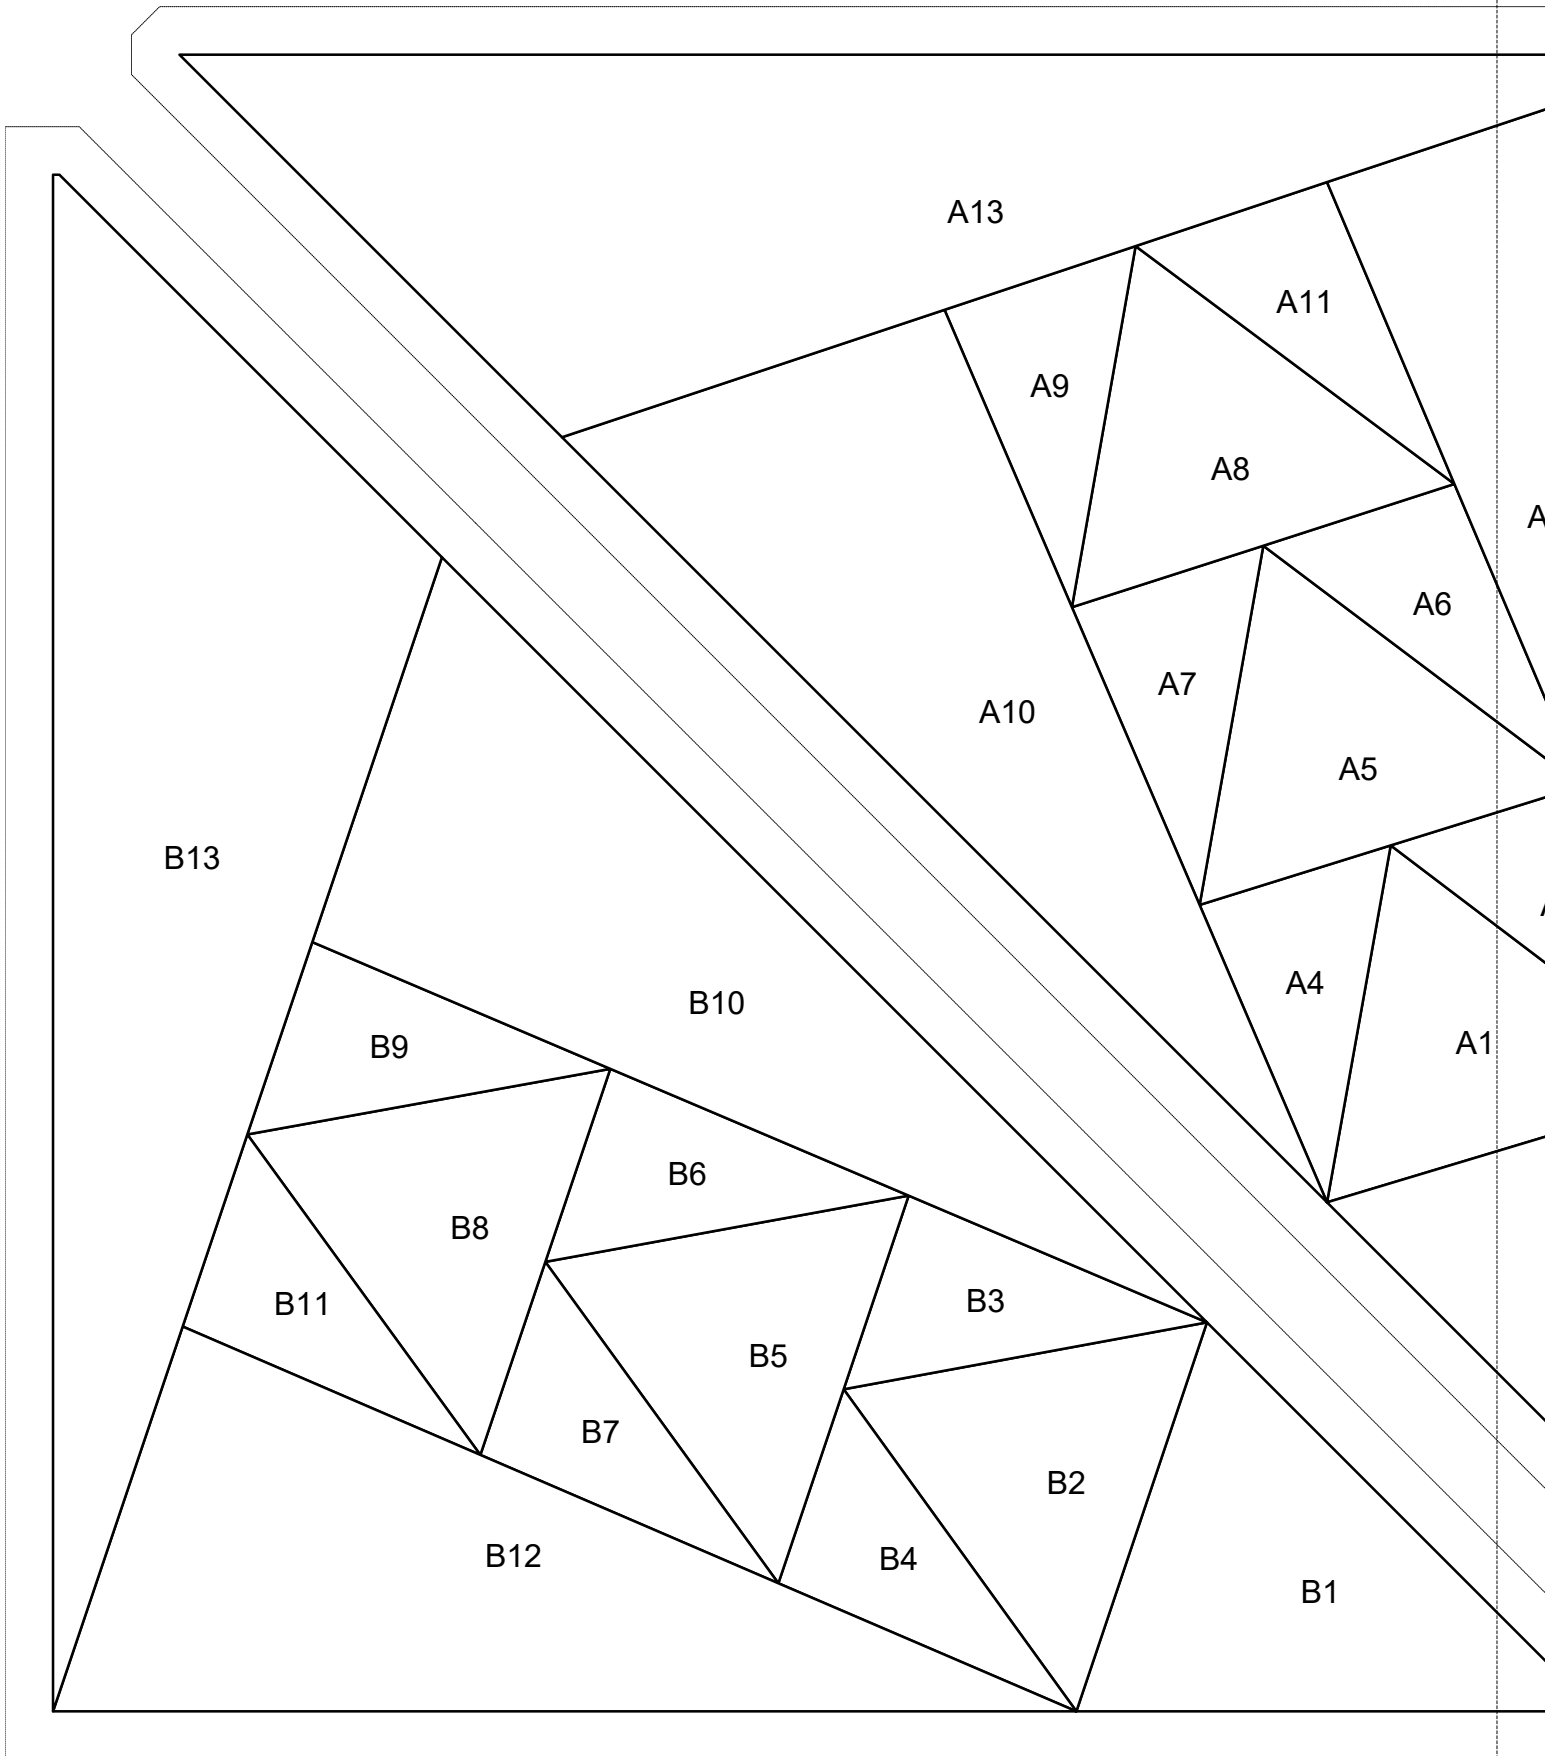

MedaillonZentrum BERNINA Dorthe Niemann

Kontrollquadrat

Bitte überprüft nach dem Druck, ob die Kantenlänge dieses Kontrollquadrats exakt 10 cm beträgt.

Das Schnittmuster muss in Originalgrösse ausgedruckt werden.

Ist die Kantenlänge des Kontrollquadrats bei Eurem Ausdruck länger oder kürzer als 10 cm, überprüft bitte Eure Druckeinstellungen und nehmt die nötigen Anpassungen vor.

10 cm

10 cm