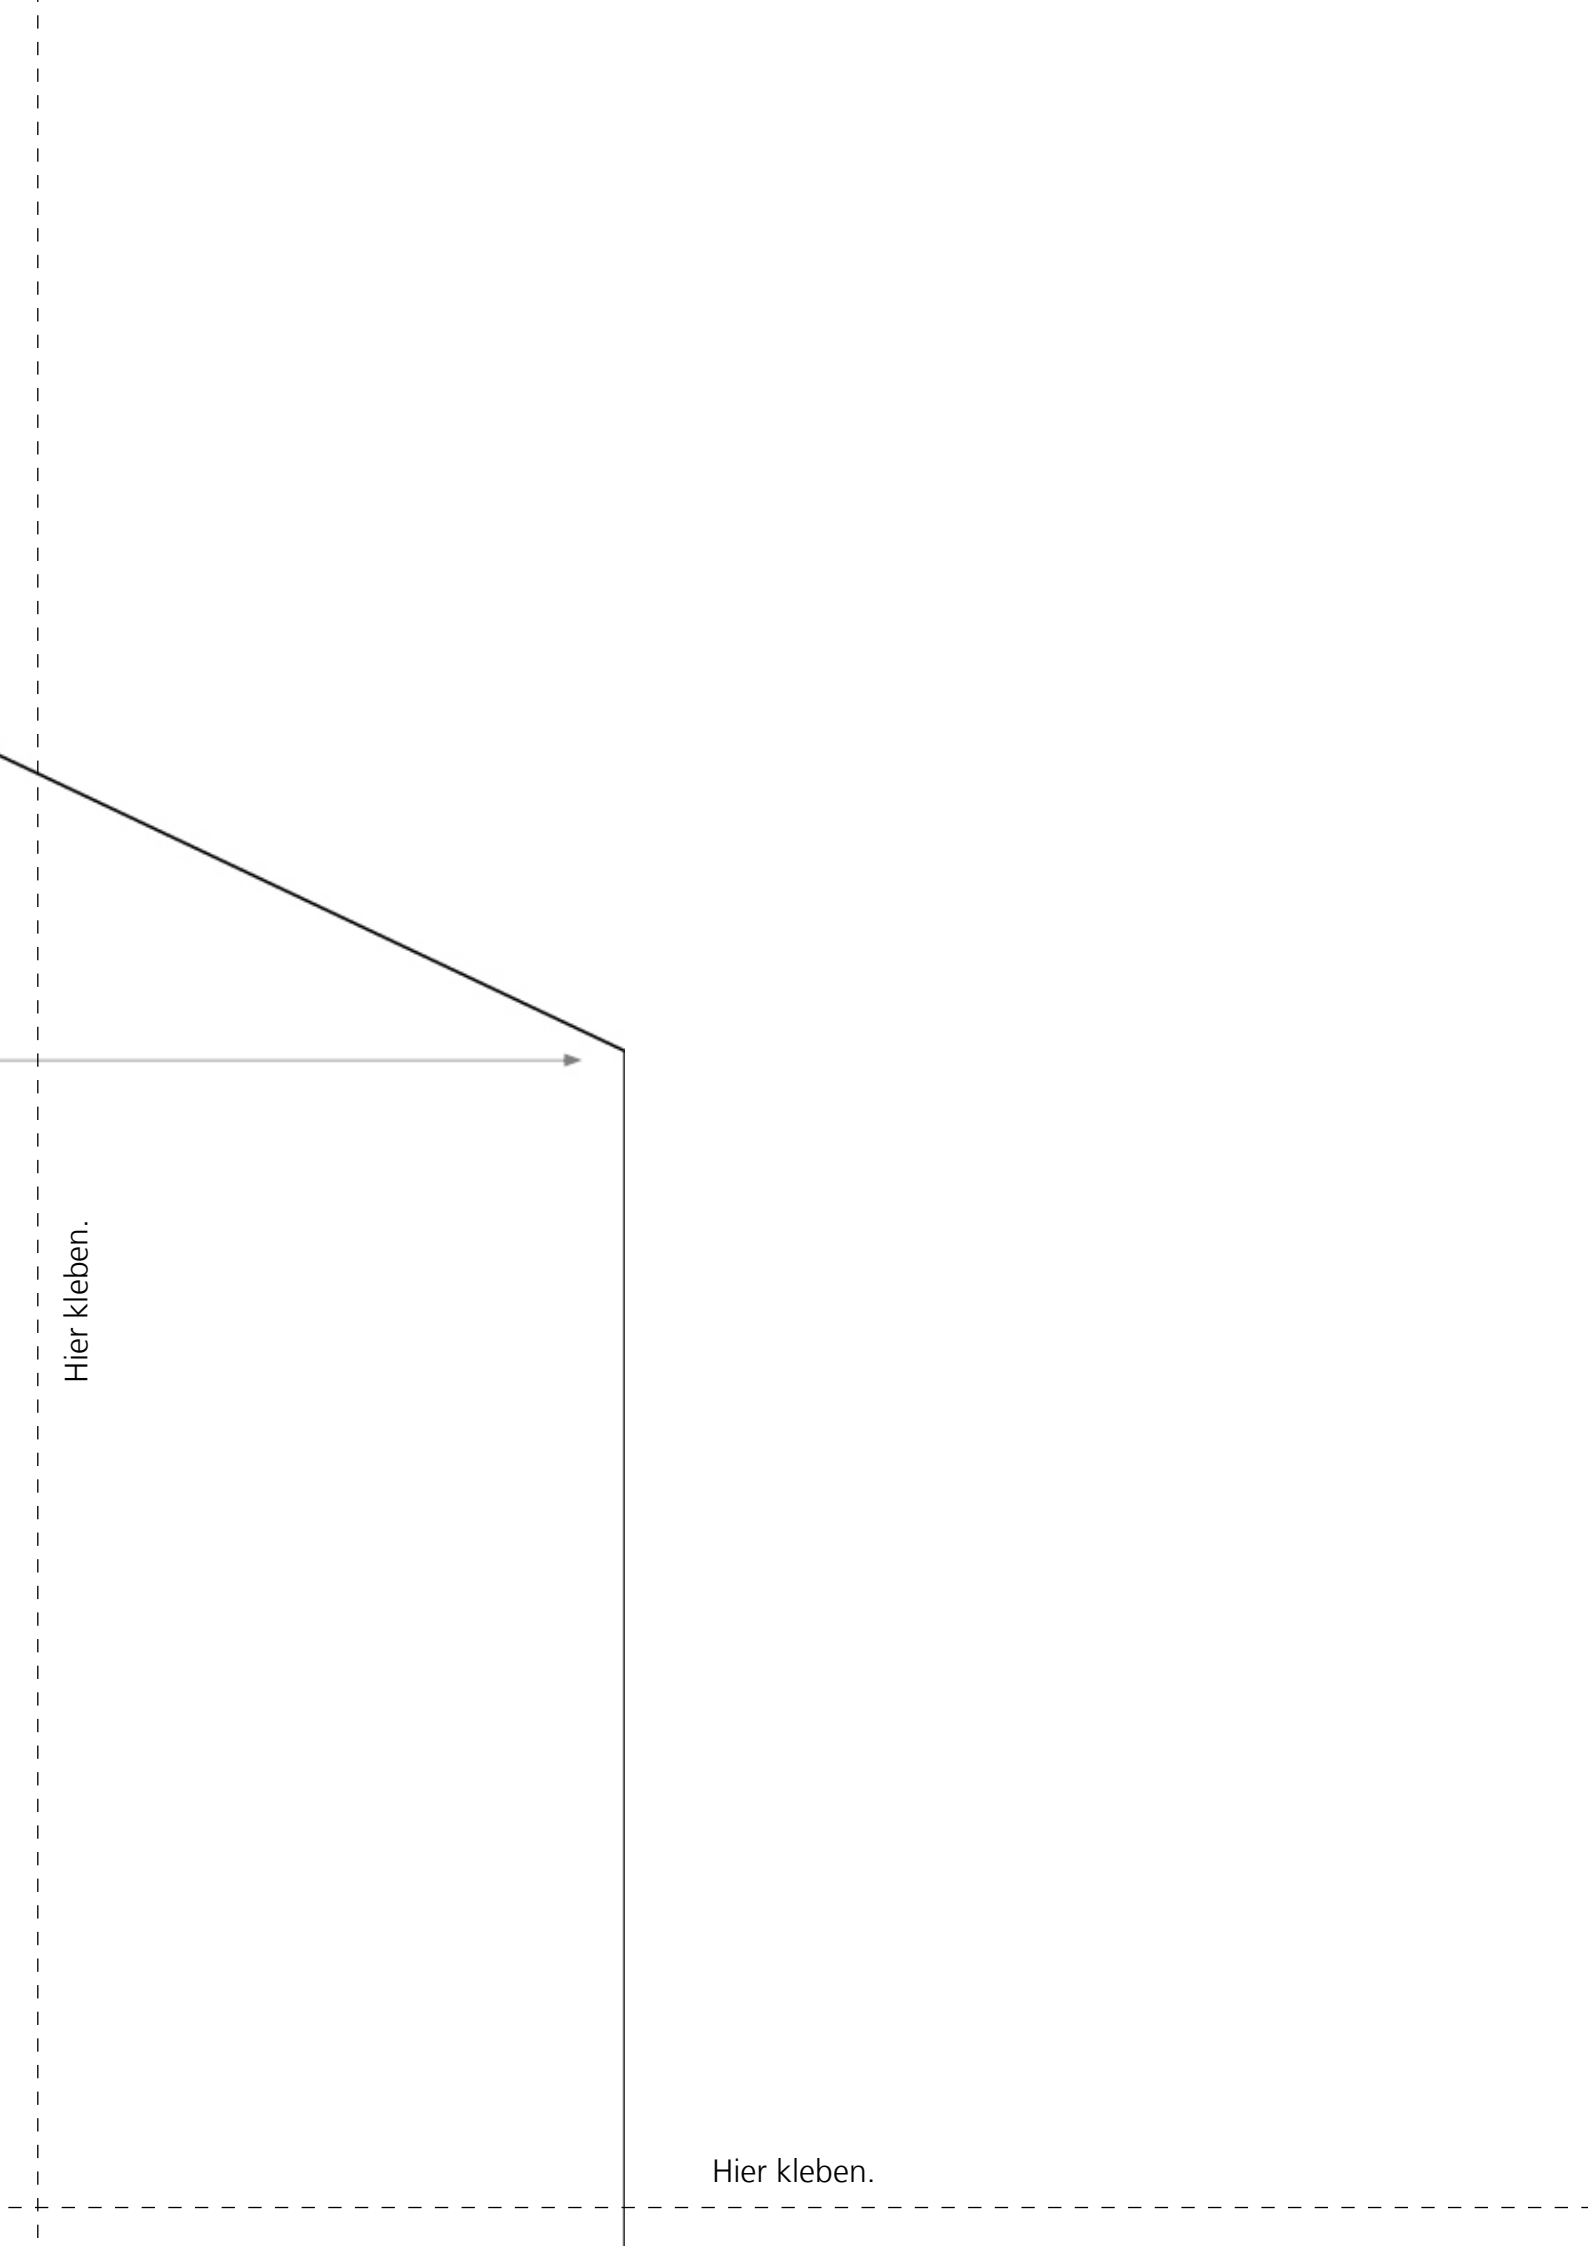

# Schnittmuster Tablethülle (iPad)

Ohne Nahtzugabe

Hier kleben.

Hier kleben.

27,5 cm

Kontrollquadrat  
5 cm Kantenlänge

Hier kleben.

Hier kleben.

Hier kleben.

Hier kleben.

17,5 cm