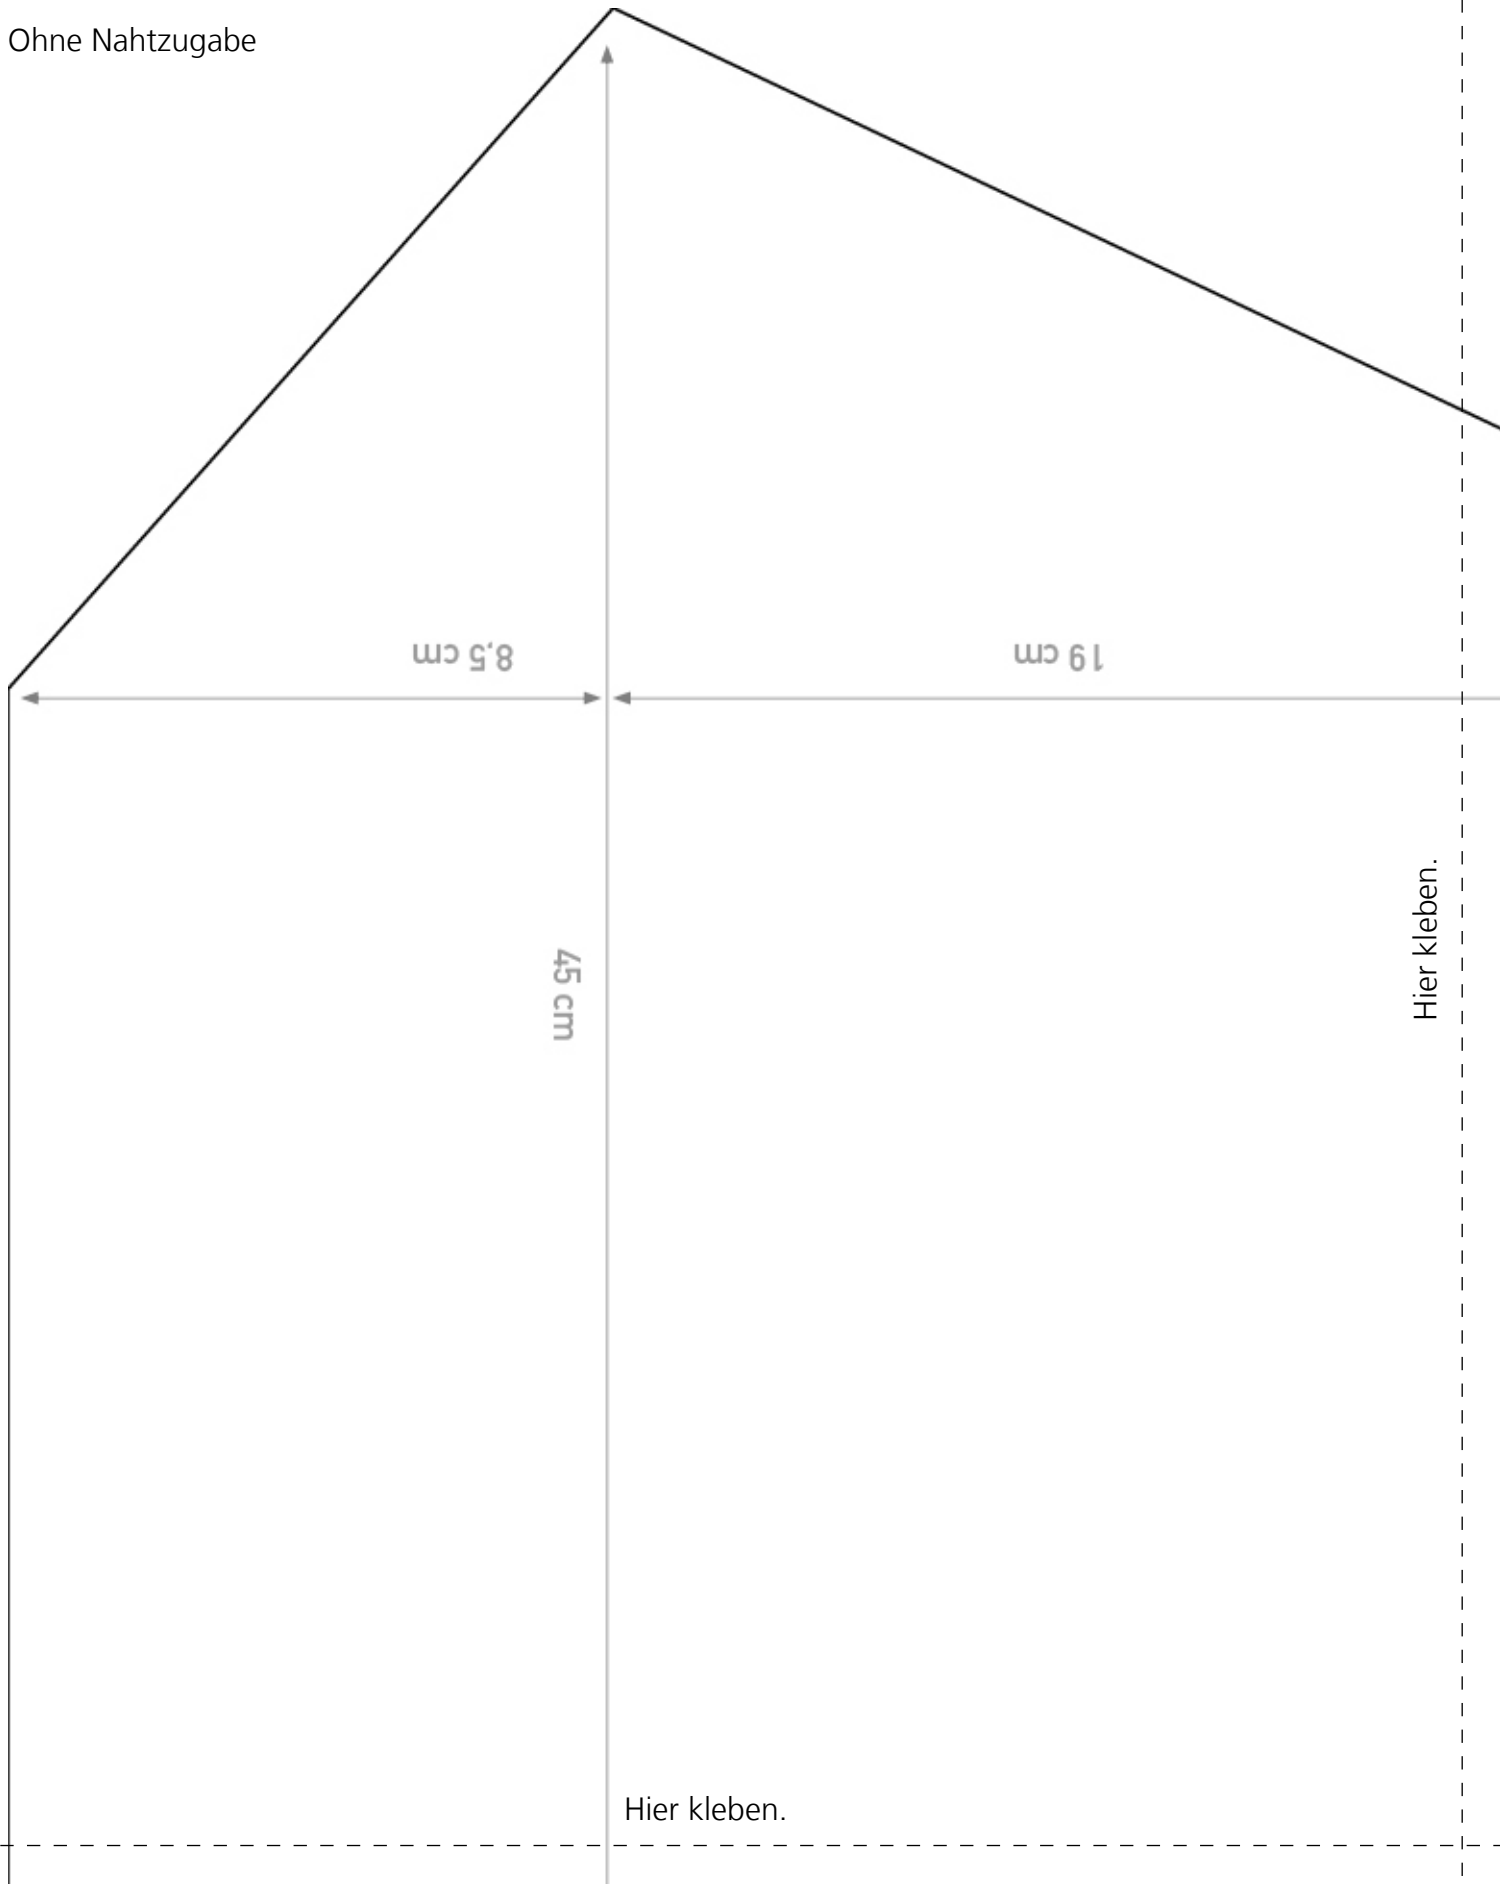

# Schnittmuster Tablethülle (iPad)

Ohne Nahtzugabe

Hier kleben.

Hier kleben.

27,5 cm

Kontrollquadrat  
5 cm Kantenlänge

Hier kleben.

Hier kleben.

Hier kleben.

Hier kleben.

17,5 cm