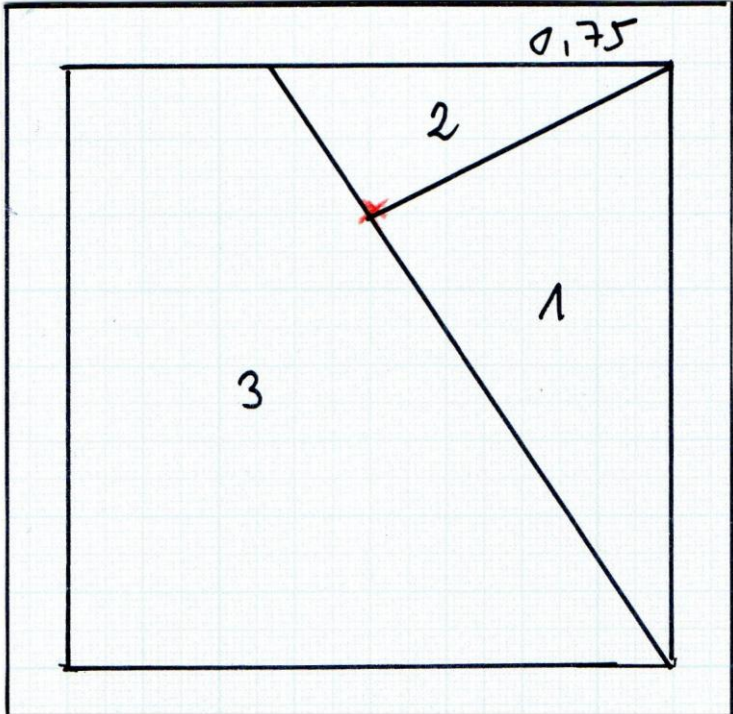

Schmetterlingsvorlage -- FPP – Methode

Schablonengröße für einen kleinen Schmetterling: ca. 8 x 8 cm