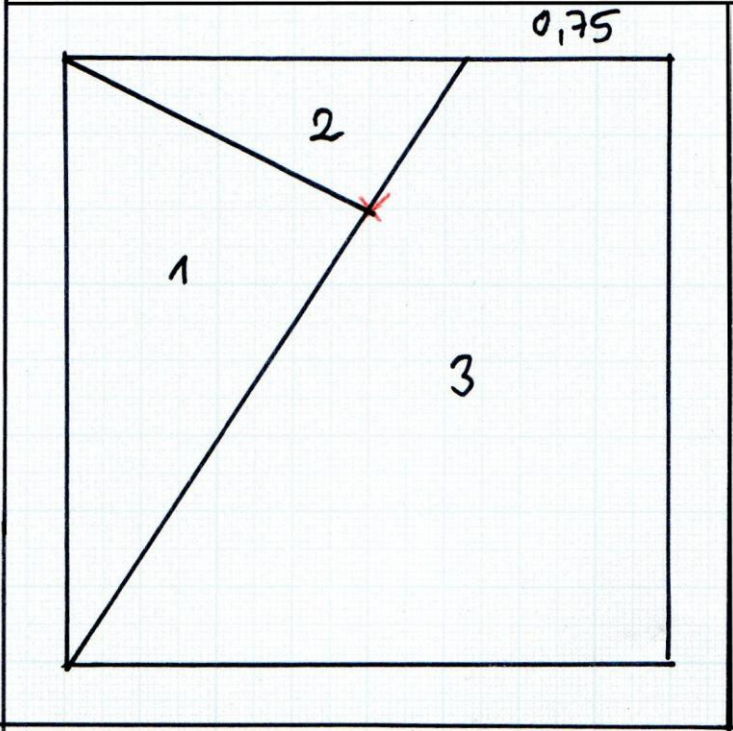

Schmetterlingsvorlage -- FPP – Methode

Schablonengröße für einen kleinen Schmetterling: ca. 8 x 8 cm