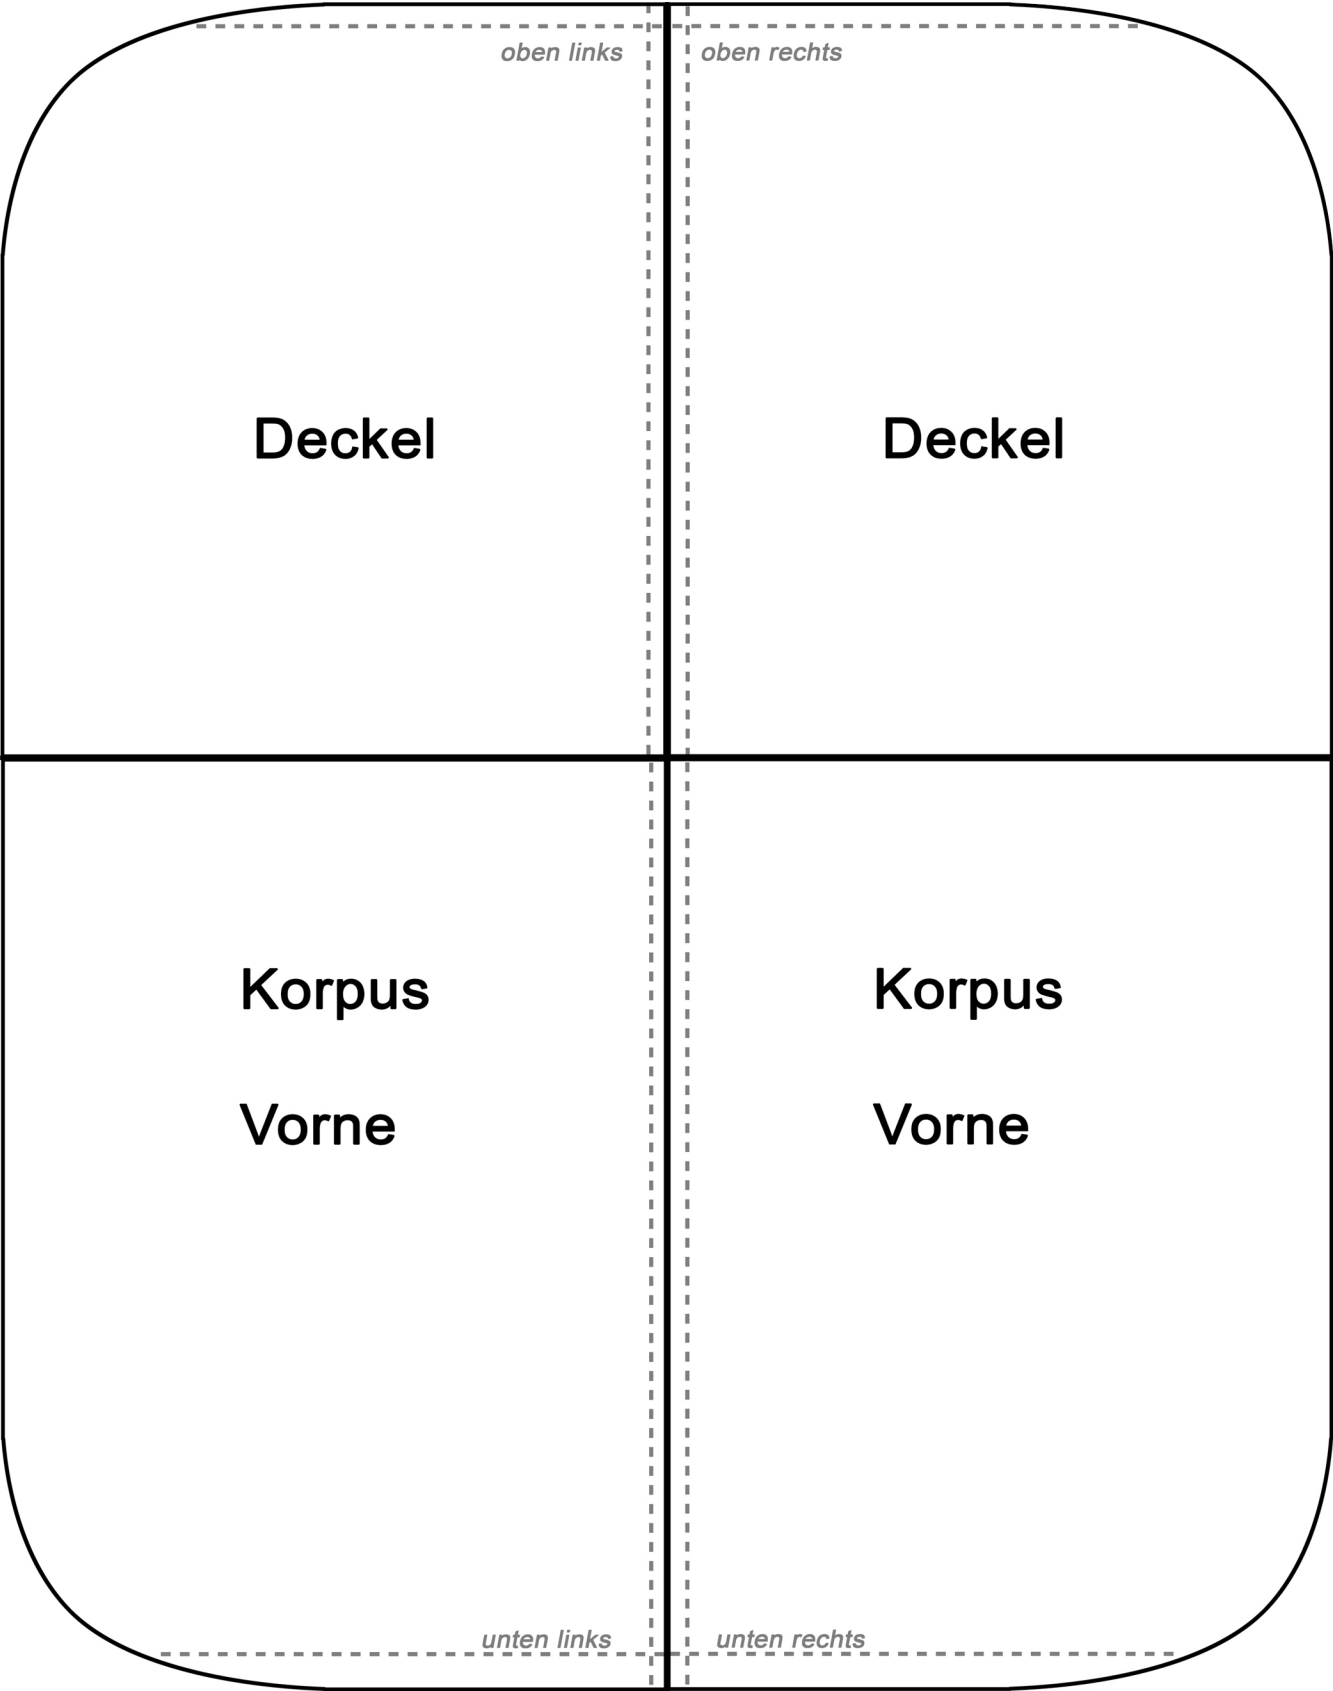

Zusammensetzung

**Deckel**

*oben links*

15 cm

17 cm

15 cm

12 cm