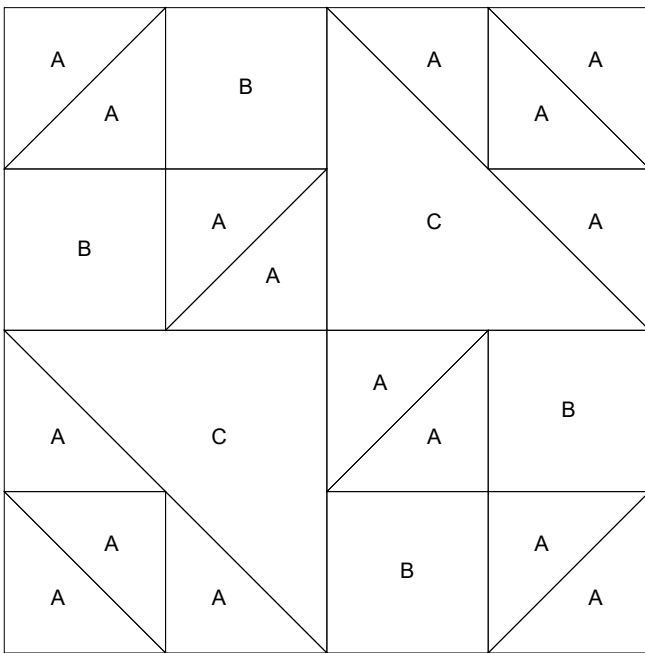

Old Block Sampler – BERNINA Blog

Old Maid's Puzzle

6" Block

Schablonen

Andrea Kollath – Quiltmanufaktur

Schablonen ‚Old Maid’s Puzzle‘ © Quiltmanufaktur / Andrea Kollath. Alle Rechte vorbehalten. Dieses Werk ist Urheberrechtlich geschützt. Die Vervielfältigung und Verbreitung ist, außer für private, nicht kommerzielle Zwecke, untersagt. Dies gilt insbesondere für die Verbreitung des Ausmalblatts durch Fotokopien, elektronische Medien und Internet sowie für eine gewerbliche Nutzung. Diese Schablonen dürfen ebenfalls nicht für Kursunterlagen für eigene Nähworkshops verwendet werden.