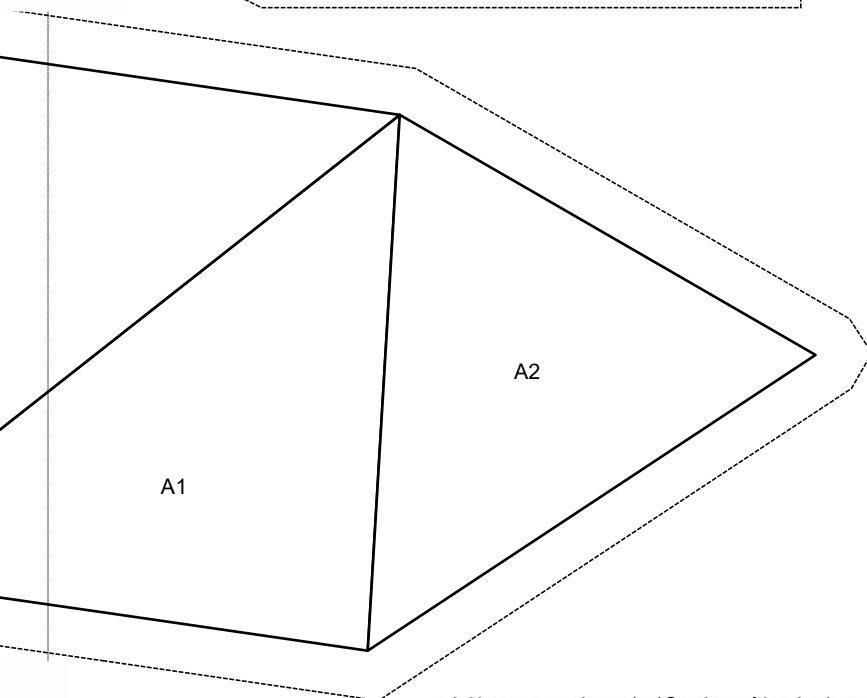

Dove in the Window

10" Block

Foundation Paper Piecing

Andrea Kollath – Quiltmanufaktur