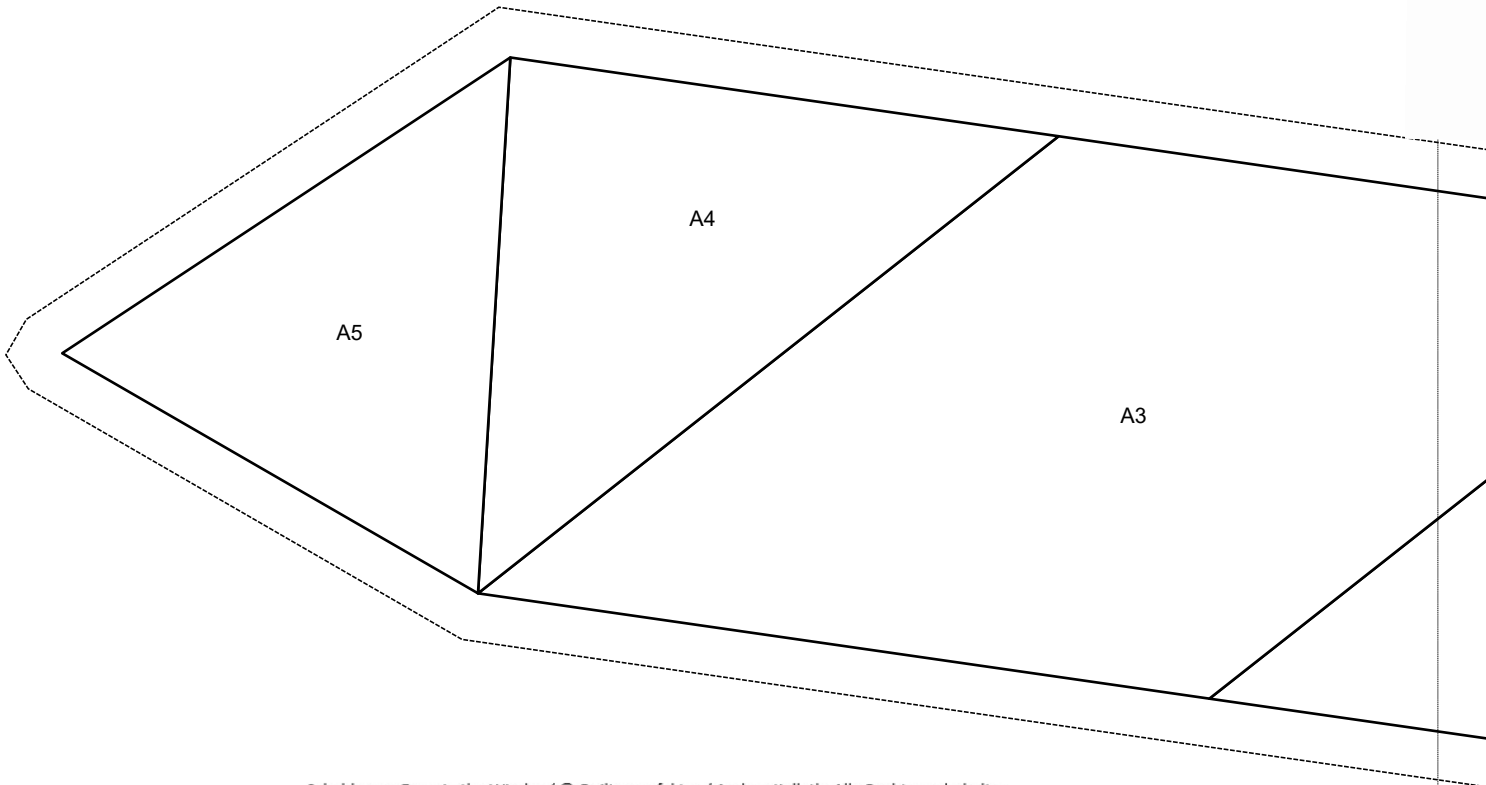

Old Block Sampler – BERNINA Blog

***Dove in the Window***

10" Block

Foundation Paper Piecing

Andrea Kollath – Quiltmanufaktur

Schablonen ‚Dove in the Window‘ © Quiltmanufaktur / Andrea Kollath. Alle Rechte vorbehalten.  
 Dieses Werk ist Urheberrechtlich geschützt. Die Vervielfältigung und Verbreitung ist, außer für private, nicht kommerzielle Zwecke, untersagt. Dies gilt insbesondere für die Verbreitung des Ausmalblatts durch Fotokopien, elektronische Medien und Internet sowie für eine gewerbliche Nutzung. Diese Schablonen dürfen ebenfalls nicht für Kursunterlagen für eigene Nähworkshops verwendet werden.