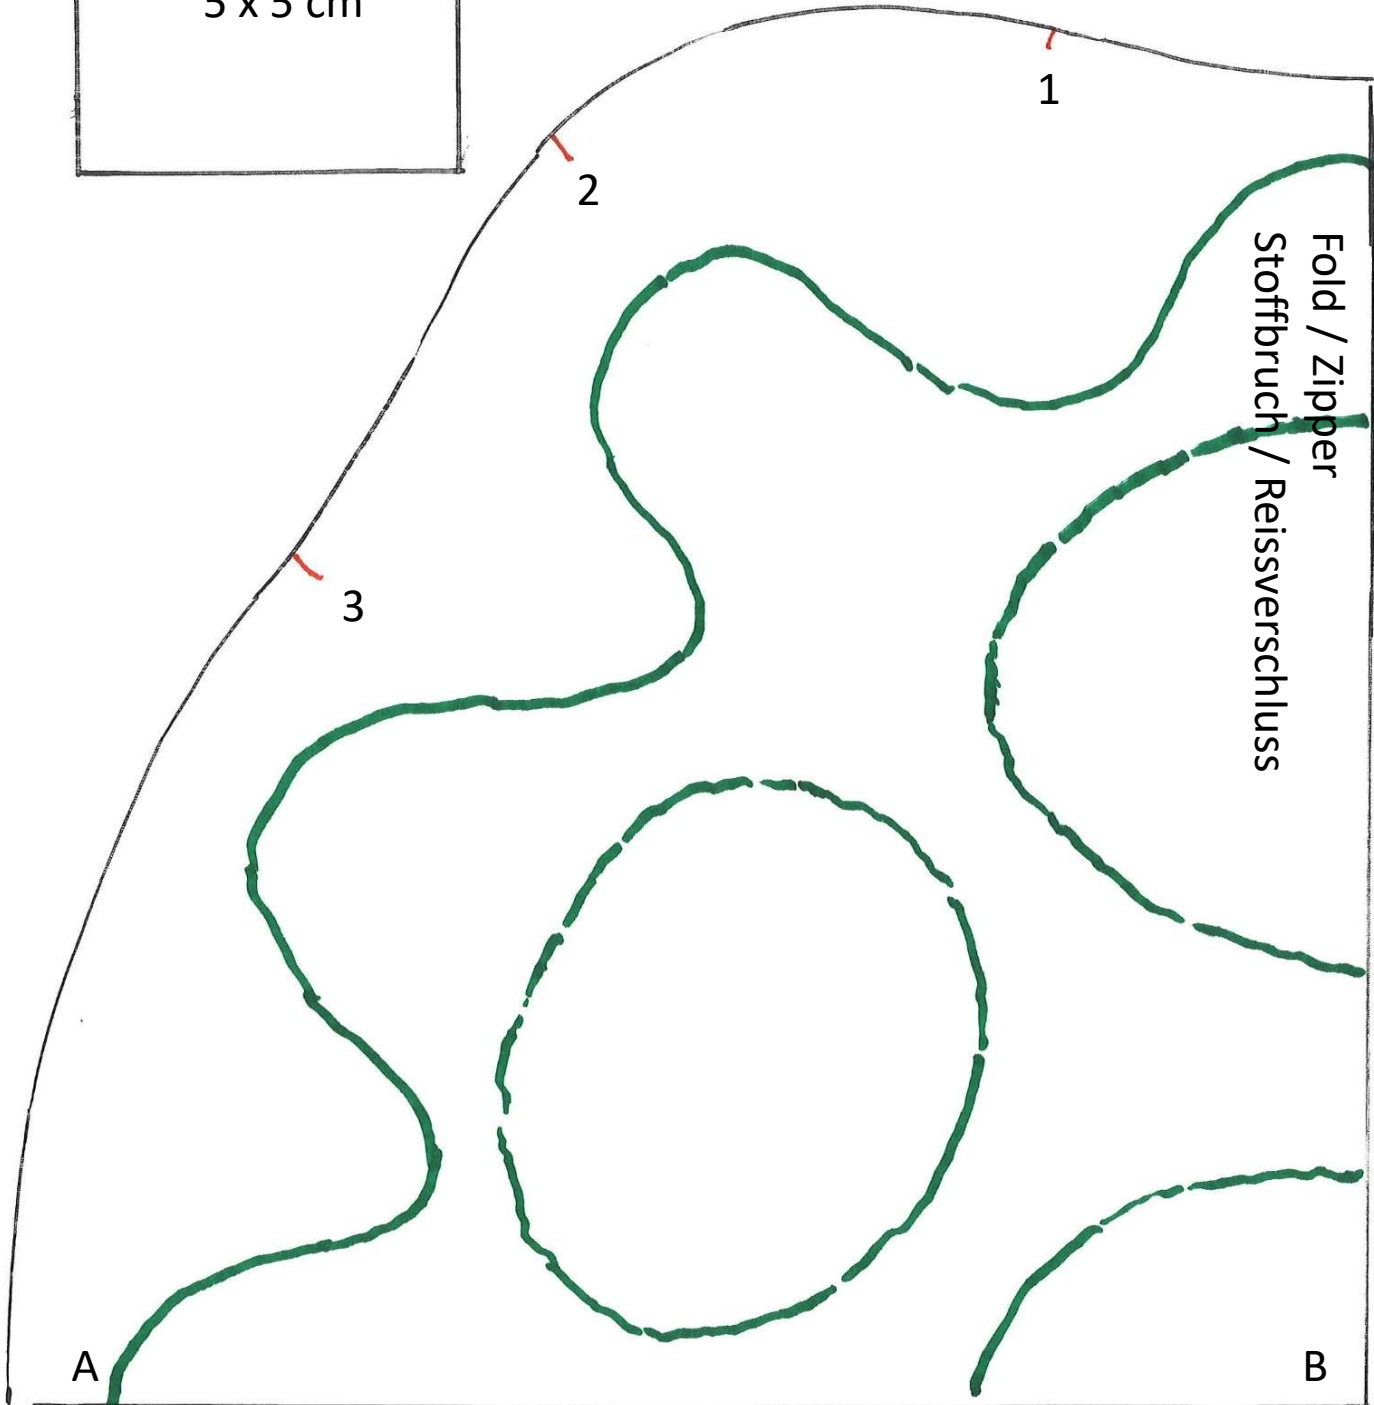

Turtle green / C23 Curve Foot
Schildkröte grün / C23 Kurvenfuss

2 x 2"
5 x 5 cm

Fold / Zipper
Stoffbruch / Reißverschluss

A

B