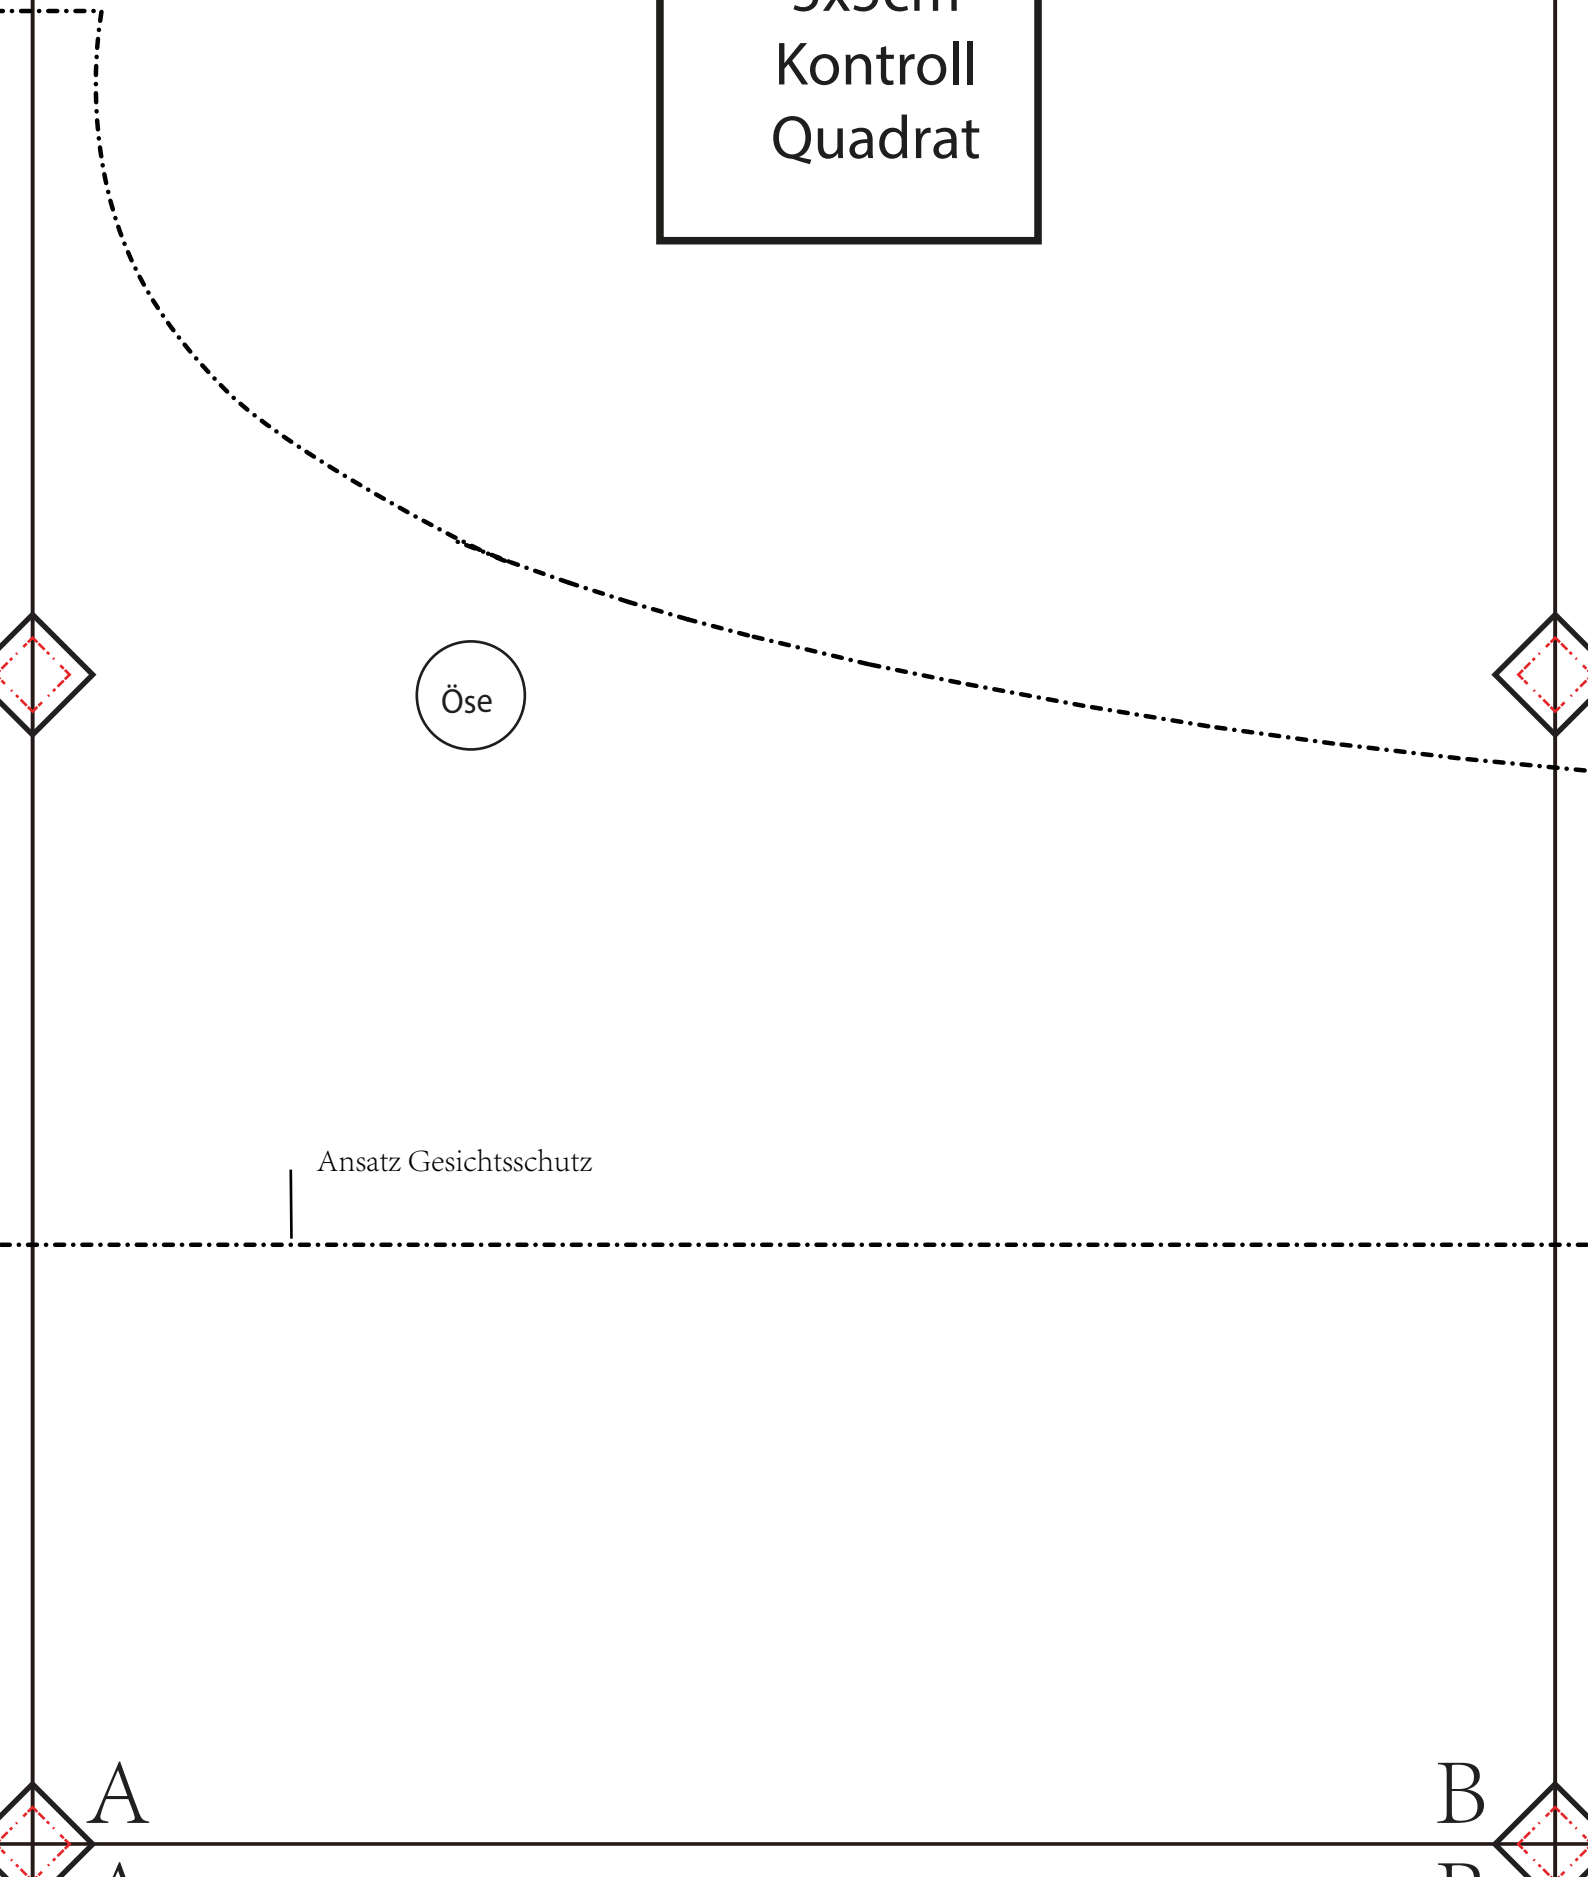

# Teil 2

FROTTIER  
**tausend** schön

BALACLAVA

Vorderteil

2x Stoff im Bruch

Stoffbruch / FDL

A

5x5cm  
Kontroll  
Quadrat

Öse

Ansatz Gesichtsschutz

A

B

B

A

FDL

FROLLEN  
tausend  
schön

BALACLAVA

Hauptteil  
4x Stoff

Stoffbruch / FDL